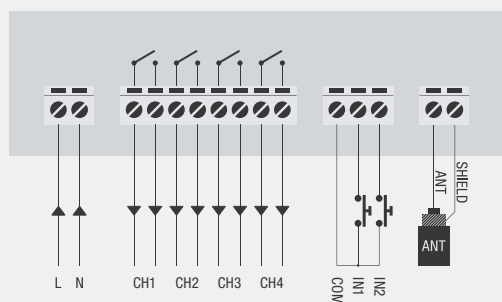

# ONE.4WB

## RÉCEPTEUR UNIVERSEL | 4 CANAUX

- Récepteur 4 canaux avec alimentation universelle (115-230 Vac) et triple codage, Advanced Rolling Code, Rolling Code et Code Fixe
- Le nouveau codage ARC garantit une sécurité maximale grâce à la longueur du code transmis (128 bits) et au grand nombre de combinaisons possibles
- Le premier émetteur associé définit le type de codage accepté par le récepteur
- Compatible avec le programmeur Advantouch qui vous permet de gérer simplement et rapidement des systèmes avec de nombreux utilisateurs, ainsi que de mettre à jour le firmware du récepteur
- Il est équipé de deux entrées câblées, 4 sorties à relais 230V 5A et mémoire EEprom 512 codes extractible
- Définition possible du type de contact à utiliser dans les entrées (NO ou NF)
- Le type de commutation des relais des sorties peut être de type impulsion, bistable ou temporisé
- Saisie possible d'un mot de passe sur l'écran pour assurer une sécurité maximale contre les manipulations par des tiers
- La nouvelle fonction « rEcn » permet de consulter et de visualiser les positions occupées par les émetteurs mémorisés et de procéder à leur suppression individuelle avec facilité et rapidité
- Logique de fonctionnement « SAFE », activable pour les systèmes d'alarme : le canal 1 n'est activé qu'après une pression prolongée de plus de 3 secondes

### MEM2048

Accessoire qui permet d'augmenter la mémoire du récepteur à 2048 codes. Pour récepteurs de la série ONE.