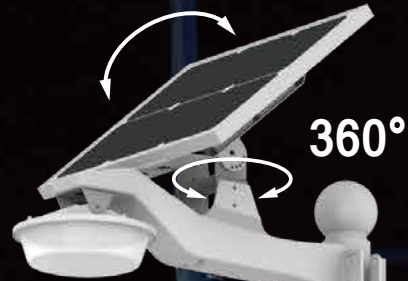

# CEGONIA

Puissance	8W
Lumens	1600 lm
Puissance panneau	20 Wp 8V
Capacité batterie	9A 12.8V
Type de batterie	LiFePO4
Autonomie Maximum à pleine charge**	>70 Hours