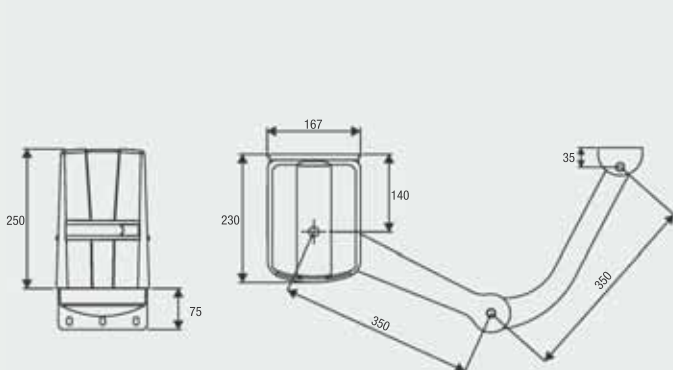

# KBN24

**CENTRALES DE COMMANDE:**
**BN.E24**

CP.BN

159

**BRAS ARTICULÉ**

avec centrale et récepteur incorporés

**jusqu'à 2,1 m**

**24 Vdc** | usage intensif

- Motoréducteur irréversible 24Vdc pour usage intensif
- Indiqué pour portails montés sur piliers de grandes dimensions
- Fonctionnement garanti même en cas de coupure de courant par batteries parfaitement intégrable dans le moteur
- Dispositif anti-écrasement avec détection ampérométrique
- Présence de butée mécanique en ouverture
- Nouvel accessoire de déblocage du moteur par câble extérieur réglable permettant l'ouverture en cas de coupure de courant

A (mm)	B (mm)	C (mm)	D (mm)	E (mm)	α
0	470	382	253	140	90°
50	470	373	261	140	90°
100	470	370	264	140	90°
150	470	375	260	140	90°
185	470	412	220	160	90°
0	420	266	327	200	110°
100	420	305	309	200	105°