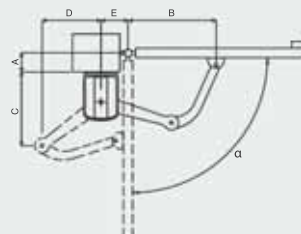

# KBN24

**CENTRALES DE COMMANDE:**
**BN.E24**

CP.BN

159

**BRAS ARTICULÉ**

avec centrale et récepteur incorporés

**jusqu'à 2,1 m**

**24 Vdc** | usage intensif

- Motoréducteur irréversible 24Vdc pour usage intensif
- Indiqué pour portails montés sur piliers de grandes dimensions
- Fonctionnement garanti même en cas de coupure de courant par batteries parfaitement intégrable dans le moteur
- Dispositif anti-écrasement avec détection ampérométrique
- Présence de butée mécanique en ouverture
- Nouvel accessoire de déblocage du moteur par câble extérieur réglable permettant l'ouverture en cas de coupure de courant

A (mm)	B (mm)	C (mm)	D (mm)	E (mm)	α
0	470	382	253	140	90°
50	470	373	261	140	90°
100	470	370	264	140	90°
150	470	375	260	140	90°
185	470	412	220	160	90°
0	420	266	327	200	110°
100	420	305	309	200	105°